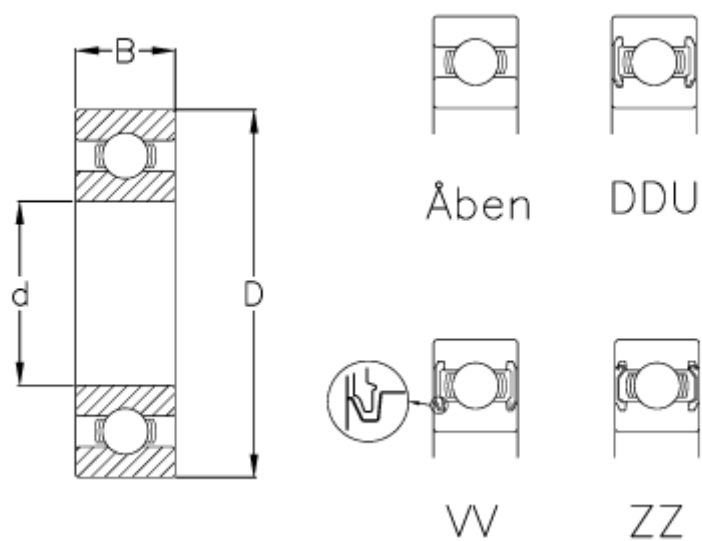

Varenummer: 570102501501
Beskrivelse: NSK Leje 6205 CM
Note: Åben

Mål

B = 15
D = 52
d = 25
Type = 6205